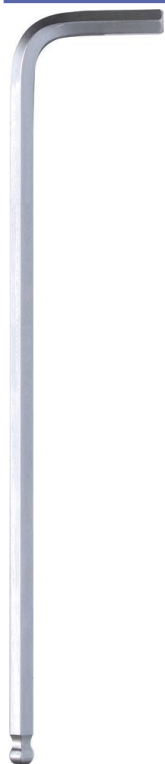

Famille : OUTILLAGE GENERAL

Marque :

Clé mâle coudée hexagonale extra longue

DESCRIPTIF

Descriptif :

A l'unité.

Embout sphérique.

Référence	Numéro	Longueur	Conditionnement
10797	6mm	180mm	carte