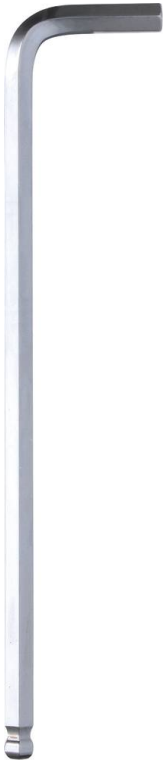

Famille : OUTILLAGE GENERAL

Marque :

Clé mâle coudée hexagonale extra longue

DESCRIPTIF

Descriptif :

A l'unité.
Embout sphérique.

Référence	Numéro	Longueur	Conditionnement
10853	8mm	200mm	carte