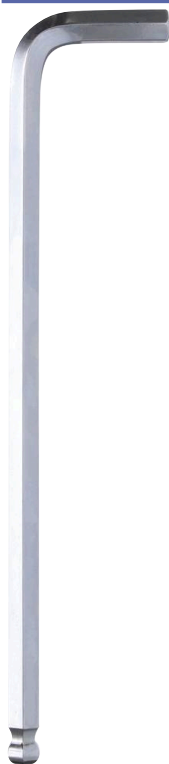

Famille : OUTILLAGE GENERAL

Marque :

Clé mâle coudée hexagonale extra longue

DESCRIPTIF

Descriptif :

A l'unité.

Embout sphérique.

Référence	Numéro	Longueur	Conditionnement
10855	10mm	224mm	carte