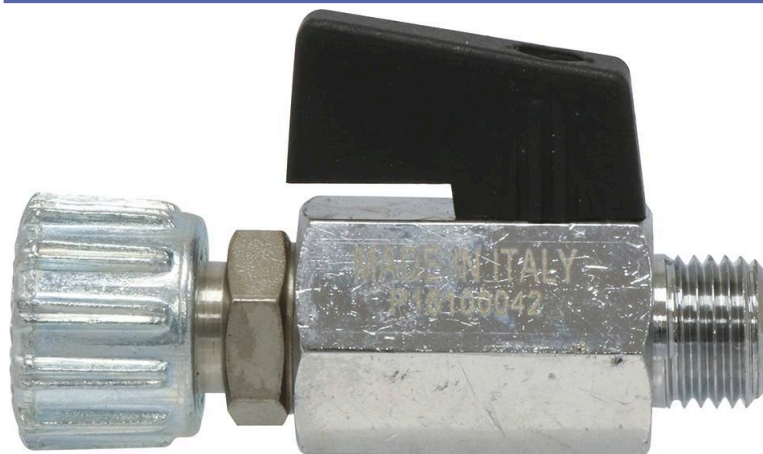

Robinet de ligne**DESCRIPTIF****Descriptif :**

Sphérique 1/4 de tour.

Filetage mâle 1/4"M.

Erou baïonnette 1/4"M.

Référence	Conditionnement
11313	blister