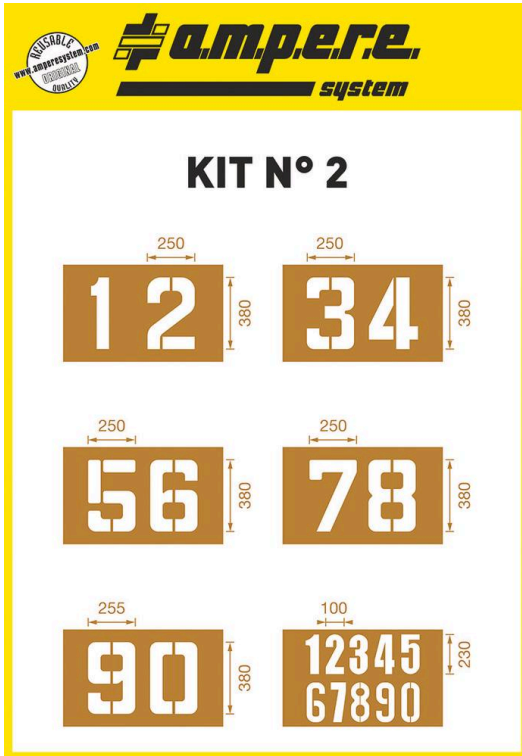

Famille : SIGNALETIQUE

Marque : **ampere.**
TRAFFIC
PAINT

Pochoirs pour marquage au sol

DESCRIPTIF

Descriptif :

En carton huilé renforcé réutilisable.
Dimensions des plaques : 74x61cm.
Kit chiffres - 6 pochoirs

Référence

11705