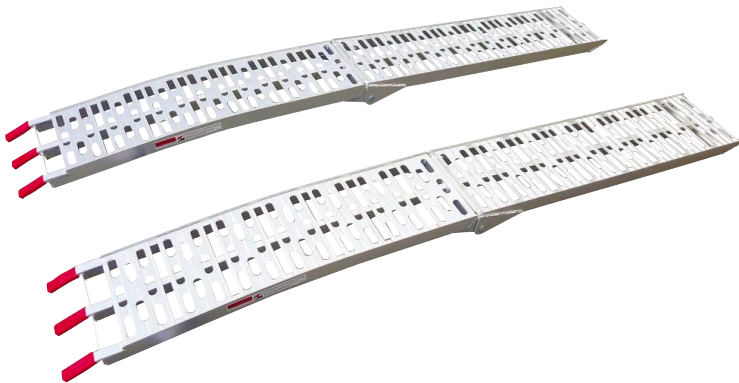

## Jeu de 2 rampes aluminium pliables

## DESCRIPTIF

**Descriptif :**

Pliables en 2 parties.  
Support caoutchouc.

**Les plus :**

- Légère
- Pliable

Référence	Forme	Matière	Dimensions	Longueur	Charge supportée par paire
15196	pliante	aluminium	2000x280x50mm	2000mm	680kg
Poids par paire	Lot de				
13,2kg	2 rampes				