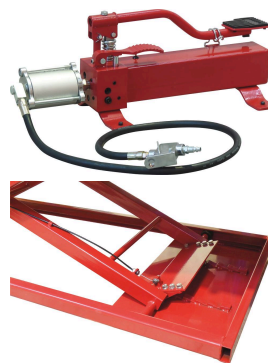

## Table élévatrice pour 2 et 4 roues (moto, quad, tondeuse,

## DESCRIPTIF

**Descriptif :**

Table élévatrice avec rallonge de table, pompe manuelle et pneumatique.

Référence	Hauteur de levage max	Hauteur de levage min	Largeur	Capacité	Poids
15398	830mm	185mm	1218mm	680kg	239kg