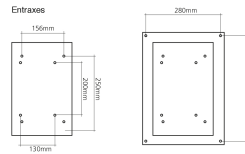

## DESCRIPTIF

**Descriptif :**

Longueur x largeur du plateau : 360x230mm.  
 Longueur x largeur de la base : 420x320mm.  
 Longueur x largeur de la colonne : 300x200mm.  
 Hauteur totale : 800mm.  
 Vendu sans touret.

Référence	Lot de
15529.12	x 12