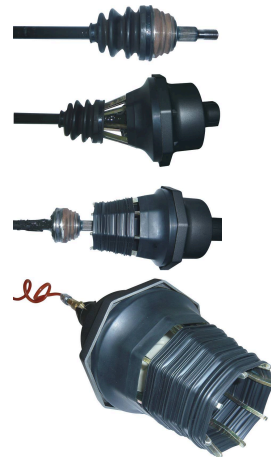

**Expandeur pneumatique de soufflets de cardan****DESCRIPTIF****Descriptif :**

Pour soufflets de cardans adaptables.  
Structure aluminium.  
Capacité : de 20 à 110mm.  
Pression max : 9 bar.  
Entrée d'air 1/4".

Référence

15610