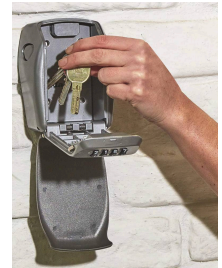

Mini coffre fort

DESCRIPTIF

Descriptif :

Coffre mural renforcé pour le partage des clés - Porte de protection anti-intempéries et combinaison programmable 4 chiffres.

Certifié CNPP.

Dimensions intérieures : (Hauteur x Largeur x Profondeur) H.113 x 64 x 31mm.

Kit de fixation mural inclus.

Sur carte.

Référence	Info plus	Usage	Hauteur totale	Largeur	Profondeur
15653	certifié CNPP	pour clés	135mm (ext)	105mm (ext)	46mm (ext)
Conditionnement	Lot de				
carte	x 1				