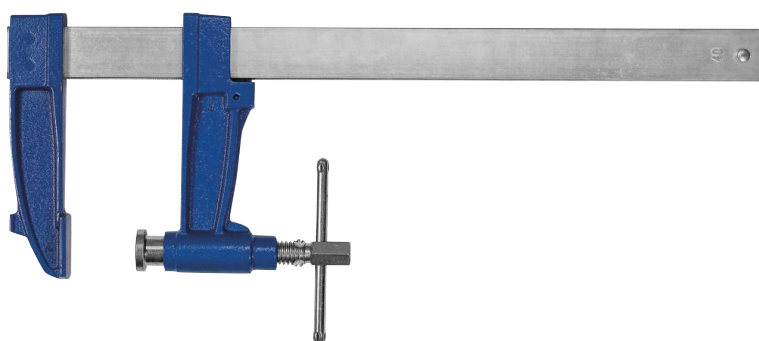

**Serre joints à pompe****DESCRIPTIF**

Référence	Saillie	Tige	Serrage
15662	140mm	40x10mm	400mm