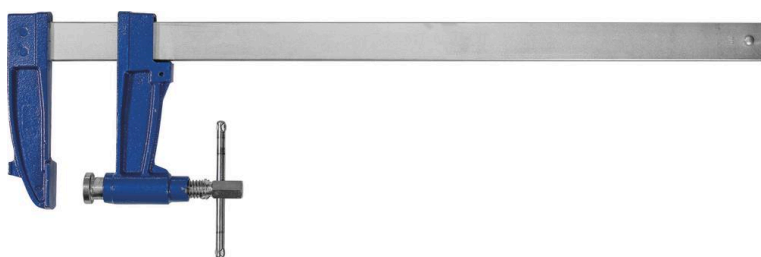

## Serre joints à pompe

## DESCRIPTIF

Référence	Saillie	Tige	Serrage
15663	140mm	40x10mm	600mm