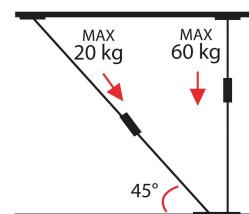

## DESCRIPTIF

**Descriptif :**

Utile - Multi-usages.

Facile à utiliser, avec des patins en caoutchouc antidérapants aux deux extrémités.

Avec blocage de sécurité

Charge supportée :

- 60 kg vertical max

- 20 kg à 45° max.

Charge supportée à la verticale : 60kg

Charge supportée à 45° : 20kg

Référence	Longueur
15746	75-125cm