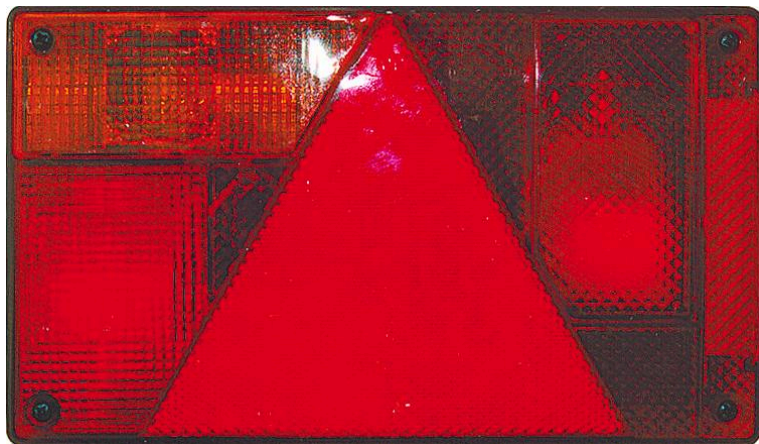

Lanterne gauche 6 fonctions

DESCRIPTIF

Descriptif :

Avec antibrouillard.

Entraxe : 150mm.

FP 63.

Livrée complète avec ampoules (2 poirettes 21W-1 poirette 21/5W-1 navette 5W), connecteur 1/4 tour et cosses.

12V.

lanterne gauche

Les plus :

→ Avec connecteur

Référence	Forme	Dimensions	Entraxe	Tension	Conditionnement
16103	rectangle	235x135x55mm	150mm	12V	vrac