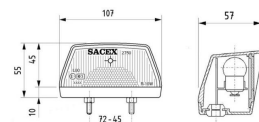

Feu éclaireur de plaque**DESCRIPTIF****Descriptif :**

Ampoule non fournie (2 graisseur 10W).

Entraxe : 72mm

Référence	Dimensions	Entraxe	Conditionnement
16139	107x57x55mm	72mm	vrac