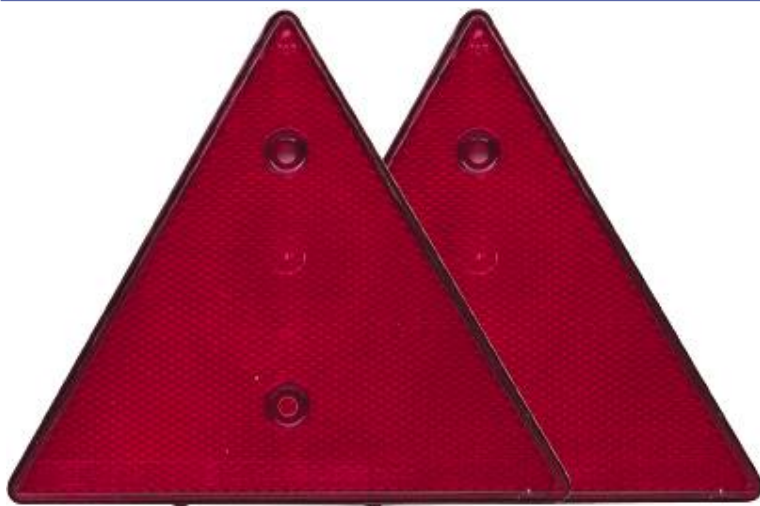

Triangle de remorques**DESCRIPTIF****Descriptif :**

Entraxe : 70mm.

Hauteur : 135mm.

Référence	Couleur	Fixation	Forme	Hauteur	Conditionnement
16150.02	rouge	à fixer	triangle	135mm	carte
Lot de					
x 2					