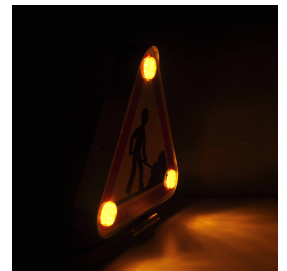

Triangle double face à LED, 500mm

DESCRIPTIF

Descriptif :

12-24V.
 500mm.
 Puissance : 7,2W.
 Classe 1.
 72 LED de 0,2W.
 Cellule jour/nuit.
 LED 2 faces qui clignotent alternativement.
 Couleur : 1700K ± 200 K.
 Matériel : aluminium et inox (charnières).
 Câble 5m.
 Symbole AK5.
 IP66.