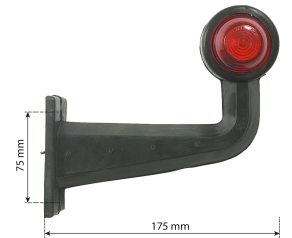

Feu de gabarit bicolore rouge et blanc

DESCRIPTIF

Descriptif :

Sur support caoutchouc coudé :
 Armé côté fixation.
 Fixation par vis - Précâblé.
 Ampoule non fournie (graisseur 5W).

Référence	Couleur	Câble	Type	Entraxe	Longueur
16449	rouge/blanc	précâblé	déporté coudé	75mm	175mm