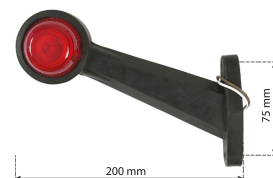

Feu de gabarit bicolore rouge et blanc

DESCRIPTIF

Descriptif :

Incliné.

Ampoule non fournie (graisseur 5W).

Référence	Couleur	Type	Entraxe	Longueur	Conditionnement
16479	rouge/blanc	déporté incliné	75mm	200mm	boîte carton