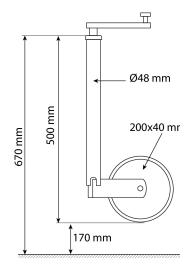

Roue jockey jante acier

DESCRIPTIF

| Référence | Bandage | Course | Jante | Hauteur maximum | Hauteur minimum |
|------------------|-------------|--------|-------|-----------------|-----------------|
| 16549 | caoutchouc | 170mm | acier | 670mm | 500mm |
| Diamètre du tube | Charge maxi | Poids | | | |
| 48mm | 150kg | 4,2kg | | | |