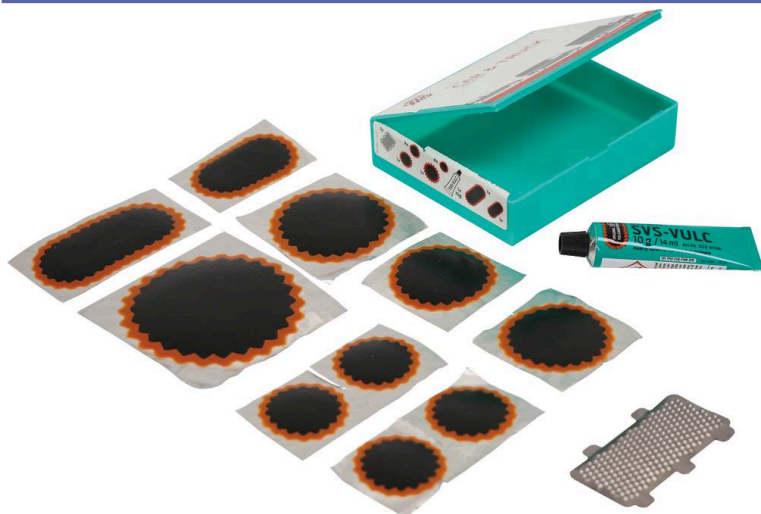

Famille : ACCESSOIRES VEHICULES

Marque :

Nécessaire de réparation VL/VU/Agri

DESCRIPTIF

Descriptif :

Pour camion, camionnettes et engins agricoles.

Composition :

- 4 pièces N° 1
- 2 pièces N° 2
- 1 pièce N° 3
- 1 pièce N° 4
- 1 pièce N° 7
- 1 pièce N° F3
- 1 tube liquide Vulc. 10 g
- 1 râpe métal

Référence	Designation_Ref	Composition	Type	Usage	Conditionnement
16593	TT 12	- 4 pièces N° 1 - 2 pièces N° 2 - 1 pièce N° 3 - 1 pièce N° 4 - 1 pièce N° 7 - 1 pièce N° F3 - 1 tube liquide Vulc. 10 g - 1 râpe métal	kit	pour chambre à air VL/VU	blister
Lot de					
x 1					