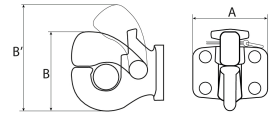

Famille : ACCESSOIRES REMORQUE

Marque : **AL-KO**

Crochet d'attelage fixe 3,5T « type jeep »

DESCRIPTIF

Descriptif :

Charge de traction maxi : 3500kg.
 Pour anneaux 42x68 / 42x76.
 Verrouillage de sécurité par goupille.
 A : 127mm.
 B/B' : 140/185mm.
 C : 155mm.

Référence	Designation_Ref	Usage	Entraxe	Diamètre de perçage	Capacité
16914	4 trous	pour anneaux 42x68 / 42x76	90x50mm	17mm	3,5T

Poids
3,5kg