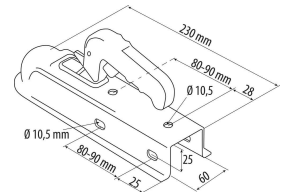

Famille : ACCESSOIRES REMORQUE

Marque : **AL-KO**

Tête d'attelage

DESCRIPTIF

Descriptif :

Pour boule Ø 50mm.
PTAC 750kg.

Référence	Usage	Utilisation	Dimensions timon	Poids
16920	pour remorque classique	pour boule Ø 50mm	carré de 60mm	1,2kg