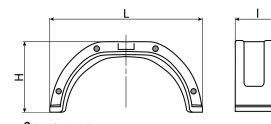

**Garde-boues plastique noir****DESCRIPTIF**

Référence	Couleur	Matière	Utilisation	Hauteur	Largeur
16938	noir	plastique	Pour roues 10"	245mm	180mm
Longueur	Poids				
590mm	0,60kg				