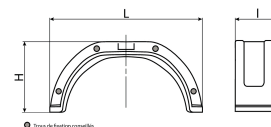

**Garde-boues plastique noir****DESCRIPTIF**

Référence	Couleur	Matière	Utilisation	Hauteur	Largeur
16940	noir	plastique	Pour roues 8"	190mm	135mm
Longueur	Poids				
500mm	0,40kg				