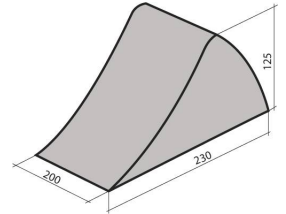

Lot de 2 cales pour véhicules

DESCRIPTIF

Descriptif :

Permet de bloquer votre remorque ou véhicule.
Sécurité supplémentaire.

Référence	Designation_Ref	Matière	Type	Dimensions	Lot de
16942	cales pour poids lourds	acier	cales pour poids lourds	230x200x125mm (Lxlxh)	lot de 2 cales