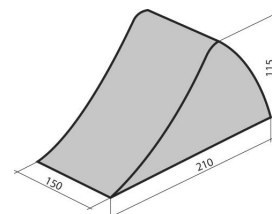

Cale pour véhicules**DESCRIPTIF****Descriptif :**

Permet de bloquer votre remorque ou véhicule.

Sécurité supplémentaire.

Référence	Matière	Dimensions
16944	caoutchouc	210x150x115mm (Lxlxh)