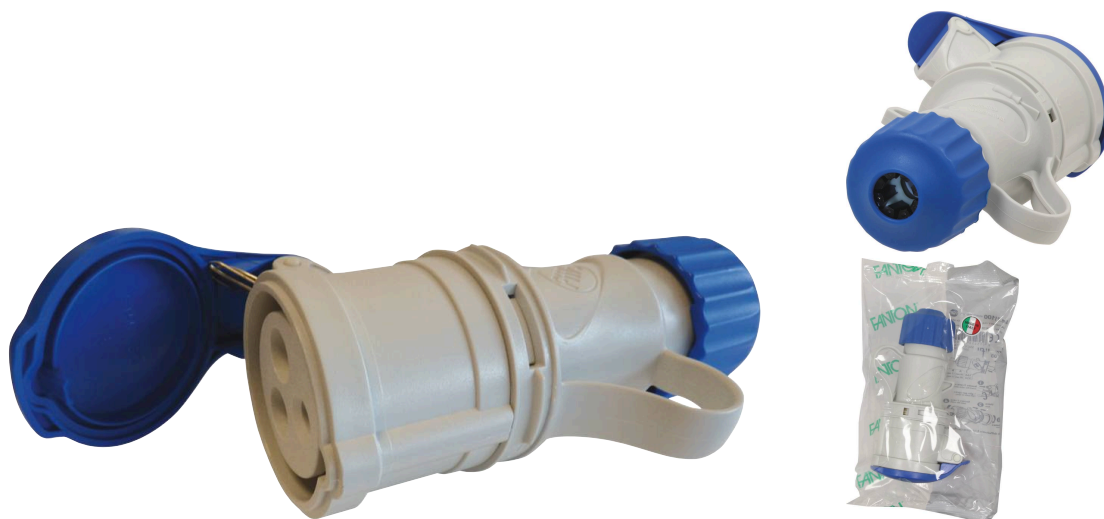

## Fiche femelle CE17

## DESCRIPTIF

**Descriptif :**

2P+T avec couvercle.

Connexions à vis.

Prise normalisée 240V.

Référence	Caractéristiques	Prise	Type	Usage	Tension
16958	connexions à vis	CE17 2P+T	femelle	caravaning	230V