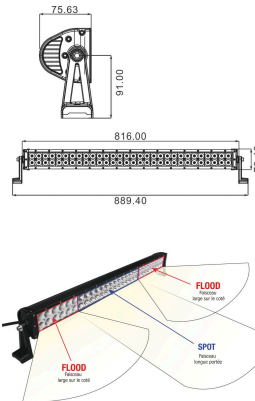

Barre d'éclairage LED**DESCRIPTIF****Descriptif :**

Multivoltage : 10 à 32V DC.

Précâblée (câble 0,4m).

6000-6500K.

Livrée avec support de fixation.

Corps en alliage d'aluminium.

Lentille PC.

Eclairage puissant.

Inclinable 20° - 60°.

IP68.

60 LED 3W

Les plus :

→ Faisceau combiné : éclairage large et éclairage longue portée.

L'éclairage combiné vous donne un maximum de visibilité.

Référence	Câble	Faisceau	Fixation	Forme	Led
17036	2x2mm ²	combiné	support de fixation	barre	36 LED + 24 LED
Lumens	Voltage	Dimensions	Poids	Puissance	Conditionnement
12000lm	10/32V	816x79,46x75,63mm	3,1kg	180W	boîte carton