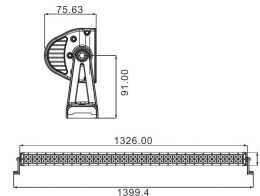

Barre d'éclairage LED**DESCRIPTIF****Descriptif :**

Multivoltage : 10 à 32V DC.

Précâblée (câble 0,4m).

6000-6500K.

Livrée avec support de fixation.

Corps en alliage d'aluminium.

Lentille PC.

Eclairage puissant.

Inclinable 20° - 60°.

IP68.

100 LED 3 W

Les plus :

→ Faisceau combiné : éclairage large et éclairage longue portée.

L'éclairage combiné vous donne un maximum de visibilité.

Référence	Câble	Faisceau	Fixation	Forme	Led
17037	2x2mm ²	combiné	support de fixation	barre	60 LED + 40 LED
Lumens	Voltage	Dimensions	Poids	Puissance	Conditionnement
20000lm	10/32V	1326x79,46x75,63mm	5kg	300W	boîte carton