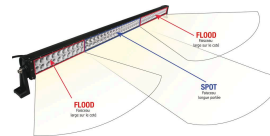

Barre d'éclairage LED**DESCRIPTIF****Descriptif :**

Multivoltage : 10 à 32V DC.

Précâblée (câble 0,4m).

6000-6500K.

Livrée avec support de fixation.

Corps en alliage d'aluminium.

Lentille PC.

Eclairage puissant.

Inclinable 20° - 60°.

IP68.

100 LED 3 W

Les plus :

→ Faisceau combiné : éclairage large et éclairage longue portée.

L'éclairage combiné vous donne un maximum de visibilité.

Référence	Câble	Faisceau	Fixation	Forme	Led
17037	2x2mm ²	combiné	support de fixation	barre	60 LED + 40 LED
Lumens	Voltage	Dimensions	Poids	Puissance	Conditionnement
20000lm	10/32V	1326x79,46x75,63mm	5kg	300W	boîte carton