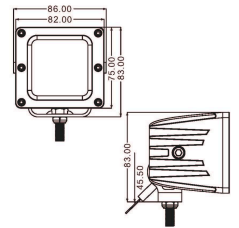

Mini-phare de travail carré 4 LED, 20W**DESCRIPTIF****Descriptif :**

Multivoltage 10 à 32V DC.
Précâblé : câble lg 40cm.
Corps robuste en aluminium.
IP68.

Référence	Câble	Faisceau	Forme	Led	Lumens
17041	longueur 0,4m	longue portée	carré	4 LED	1400lm
Voltage	Dimensions	Puissance	Conditionnement		
10/32V	82x76x75mm	20W	boîte		