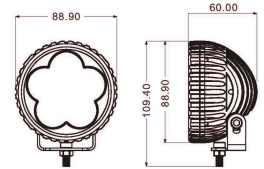

Mini-phare de travail rond 6 LED 18W

DESCRIPTIF

Descriptif :

Multivoltage 10 à 32V DC.
 Précâblé : câble longueur 40cm.
 Corps robuste en aluminium.
 IP68.

Référence	Câble	Faisceau	Forme	Led	Lumens
17042	longueur 0,4m	large	rond	6 LED	1200lm
Voltage	Dimensions	Puissance	Conditionnement		
10/32V	Ø 80x60mm	18W	boîte		