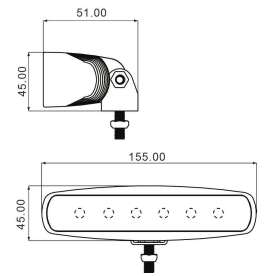

**Mini-phare de travail rectangle 6 LED 18W****DESCRIPTIF****Descriptif :**

Multivoltage 10 à 32V DC  
Précâblé : câble longueur 40cm.  
Corps robuste en aluminium.  
IP68.

Référence	Câble	Faisceau	Forme	Led	Lumens
17044	longueur 0,4m	longue portée	rectangle	6 LED	1000lm
Voltage	Dimensions	Puissance	Conditionnement		
10/32V	155x45x51mm	18W	boîte		