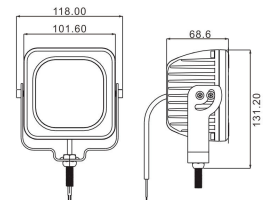

Phare de travail 4 LED 40W

DESCRIPTIF

Descriptif :

Multivoltage 10 à 30V.

Câble VDE 2x0,75mm² Lg câble 35cm.

IP68.

Référence	Câble	Faisceau	Forme	Led	Lumens
17099	longueur 0,35m	longue portée	carré	4 LED	2800lm
Voltage	Dimensions	Puissance	Conditionnement		
10/30V	100x100mm	40W	boîte		