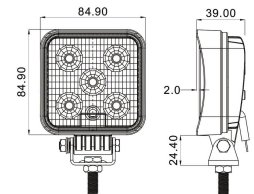

Phare de travail bleu 5 LED, 15W

DESCRIPTIF

Descriptif :

Multivoltage 10 à 32V DC.
6000-6500K.
Précâblé : câble lg 40cm.
Corps robuste en aluminium.
IP68.

Argumentaire :

Pour pulvérisation et élevage.

| Référence | Câble | Faisceau | Forme | Led | Lumens |
|-----------|----------------|-----------|-----------------|-------|--------|
| 17117 | longueur 0,4m | large | carré | 5 LED | 1000lm |
| Voltage | Dimensions | Puissance | Conditionnement | | |
| 10/32V | 84,9x84,9x39mm | 15W | boîte | | |