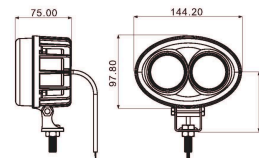

Phare de travail ovale bleu 2 LED CREE, 6W

DESCRIPTIF

Descriptif :

Multivoltage 9 à 48V.
6000-6500K.
Précâblé : câble lg 40cm.
Corps robuste en aluminium.
IP68.
Lumière bleue.

Les plus :

→ Idéal pour les chariots élévateurs

Référence	Câble	Faisceau	Forme	Led	Lumens
17120	longueur 0,4m	longue portée	ovale	2 LED CREE Bleues 3W	400lm
Voltage	Dimensions	Puissance	Conditionnement		
9-48V	144,2x97,8x75mm	6W	boîte		

INFOS :

La lumière bleue de sécurité annonce l'arrivée d'un engin par un signal lumineux au sol.