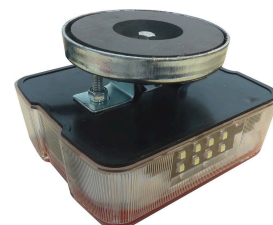

Kit de signalisation arrière LED magnétique**DESCRIPTIF****Descriptif :**

Prise 7 plots 12V

4 fonctions : stop, clignotant, position, éclairer de plaque.

Sous coque.

Argumentaire :

LED blanches.

Cabochoon orange et rouge.

Référence	Câble	Feu seul	Fixation	Prise	Longueur entre feux
17220	12m-5x0,4mm ²	Réf. 17256	magnétique	7 plots	2,5m
Tension	Conditionnement	Lot de			
12V	blister	x 1			