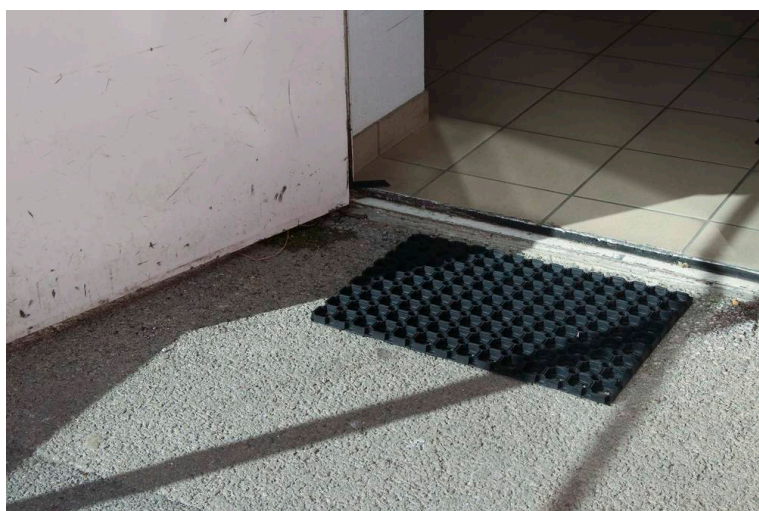

Tapis caillebotis 100% caoutchouc**DESCRIPTIF**

Référence	Matière	Dimensions
17257	100% caoutchouc	400x600x23mm