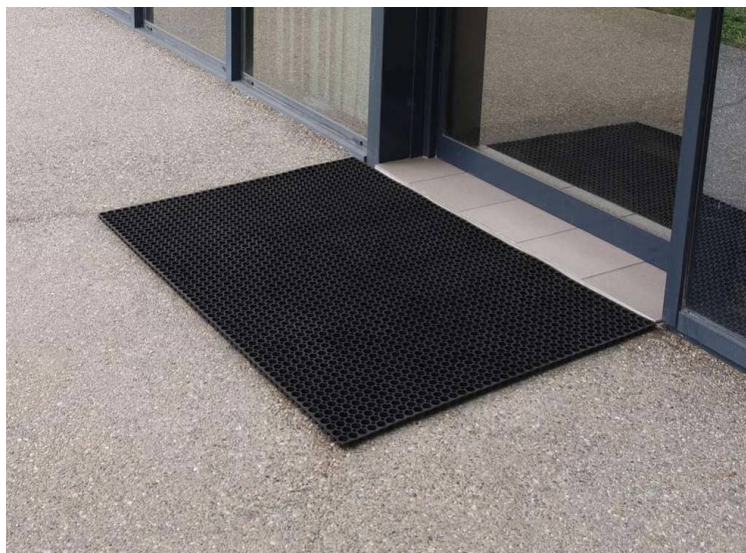

Tapis callebotis 100% caoutchouc**DESCRIPTIF**

Référence	Matière	Dimensions
17260	100% caoutchouc	1000x1500x23mm