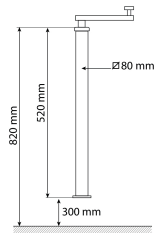

Béquille

DESCRIPTIF

Descriptif :

Avec manivelle horizontale et fixation réglable.

Référence	Carré de	Course	Fixation	Forme	Matière
17538	80mm	300mm	réglable	carré	acier
Hauteur maximum	Hauteur minimum	Charge maxi	Poids		
820mm	520mm	1200kg	16,6kg		