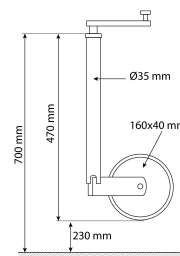

Roue jockey jante PVC

DESCRIPTIF

Référence	Bandage	Course	Jante	Hauteur maximum	Hauteur minimum
17548	caoutchouc	230mm	PVC	700mm	470mm
Diamètre	Diamètre du tube	Charge maxi	Poids		
du tube : 35mm	35mm	80kg	2,6kg		