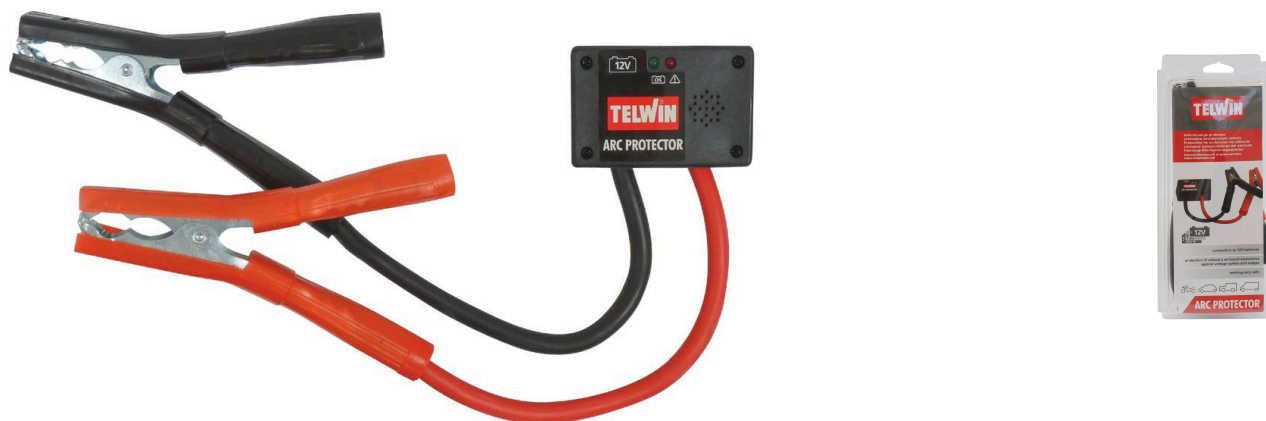

Famille : SOUDURE

Marque :

## Ecrêteur de surtensions 12V

## DESCRIPTIF

**Descriptif :**

Pour batterie 12V (GEL, WET pbca, AGM Spiral Mf).

Branché à la batterie, il fournit une protection contre les surtensions (pics de tension, arc de soudage) à l'électronique embarquée durant les interventions d'entretien.

Référence	Tension
17684	12V