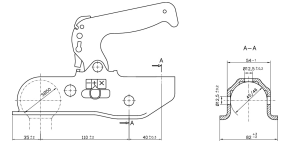

Famille : ACCESSOIRES REMORQUE

Marque : **AL-KO**

**Tête d'attelage pour remorque freinée**

**DESCRIPTIF**

**Descriptif :**

Pour boule Ø 50mm.  
PTAC 1500kg.

Référence	Usage	Utilisation	Dimensions timon	Poids	Poids PTAC
17691	pour remorque freinée	pour boule Ø 50mm	rond Ø 45mm	1,35kg	1500kg