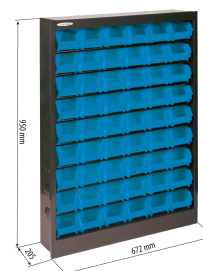

## DESCRIPTIF

**Descriptif :**

Cadre en acier robuste et résistant  
(épaisseur 16/10ème).

54 BOITES A BEC

Dim. armoire : L.672xl.205xh.950mm

Dim. boîte à bec (Réf. 09002) : L.103xl.166xh.73mm

| Référence | Lot de |
|-----------|--------|
| 17719     | x 1    |