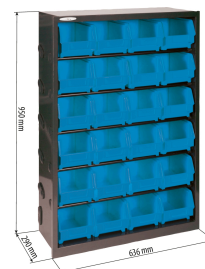

Armoire métallique**DESCRIPTIF****Descriptif :**

Cadre en acier robuste et résistant
(épaisseur 16/10ème).

24 BOITES A BEC

Dim. armoire : L.636xl.290xh.950mm

Dim. boîte à bec (Réf. 09003) : L.146xl.237xh.124mm

Référence	Lot de
17727	x 1