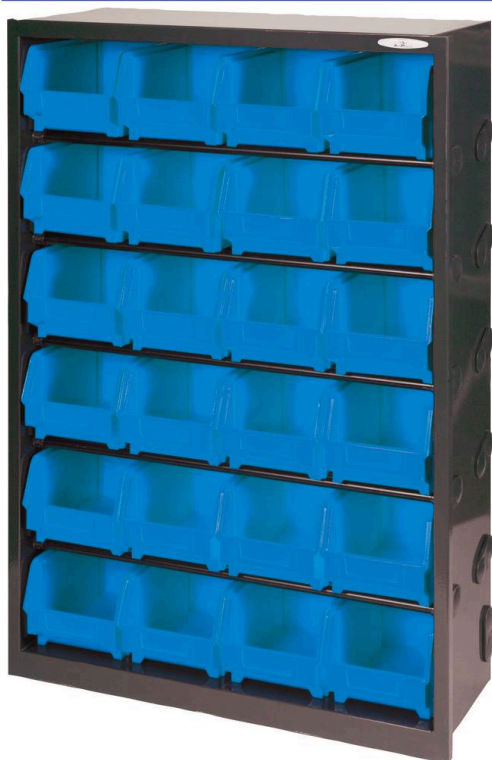

Armoire métallique**DESCRIPTIF****Descriptif :**

Cadre en acier robuste et résistant
(épaisseur 16/10ème).

24 BOITES A BEC

Dim. armoire : L.636xl.290xh.950mm

Dim. boîte à bec (Réf. 09003) : L.146xl.237xh.124mm

Référence	Lot de
17727	x 1