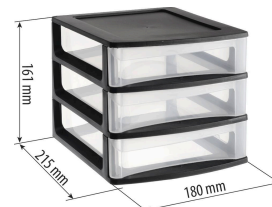

Famille : MANUTENTION RANGEMENT

Marque :

Bloc 3 tiroirs superposables

DESCRIPTIF

Descriptif :

Avec stop tiroir.

Référence	Designation_Ref	Dimensions Lgxlgxh
17732	Hauteur tiroir : 40mm	180x215x161mm