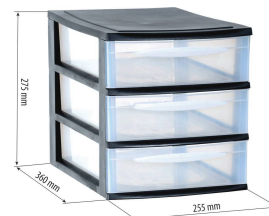

Famille : MANUTENTION RANGEMENT

Marque :

Bloc 3 tiroirs superposables

DESRIPTIF

Descriptif :

Avec stop tiroir.

Référence	Designation_Ref	Dimensions Lgxlxh
17734	Hauteur tiroir : 70mm	255x360x275mm