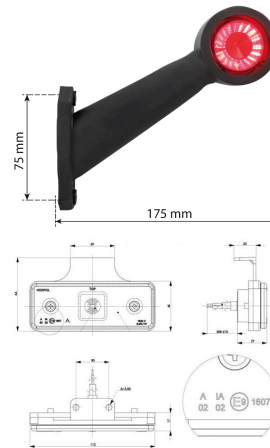

Feu de gabarit LED

DESCRIPTIF

Descriptif :

12-24V.
Rouge et blanc.
Fixation par vis.
Sur support caoutchouc.
Côté droit

Référence	Couleur	Modèle	Type	Entraxe	Longueur
17953	rouge/blanc	droit	déporté incliné	75mm	175mm
Tension					
12-24V					