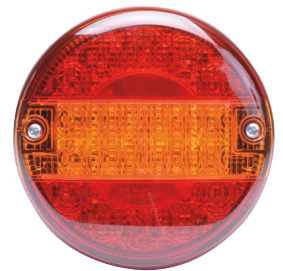

Feu arrière LED plat 3 fonctions**DESCRIPTIF****Descriptif :**

ECE R7.
12-24V.
IP67.
Câblé : 0,3m.
2 points de fixations, entraxe : 45mm.
10 LED SMD (0,2W).
Position 0,4W.
Stop 1,8W.
Clignotant 1,7W.
Masse (blanc).

Référence	Câble	Forme	Led	Dimensions	Entraxe
17965	longueur 0,3m	rond	10 LED SMD	Ø 140mm - épaisseur 25mm	45mm
Tension					
12/24V					