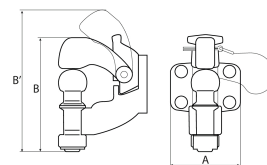

Famille : ACCESSOIRES REMORQUE

Marque : **AL-KO**

Crochet mixte d'attelage 3,5T

DESCRIPTIF

Descriptif :

Charge de traction maxi : 3500kg.

Pour anneaux 42x68/42x76.

A : 122mm.

B/B' : 210/245mm

C : 160mm

Argumentaire :

Verrouillage de l'axe par boulon.

Verrouillage de sécurité par goupille.

Référence	Designation_Ref	Usage	Entraxe	Diamètre de perçage	Capacité
18015	4 trous	pour anneaux 42x68 / 42x76	90x40mm	17mm	3,5T
Poids					
5,6kg					